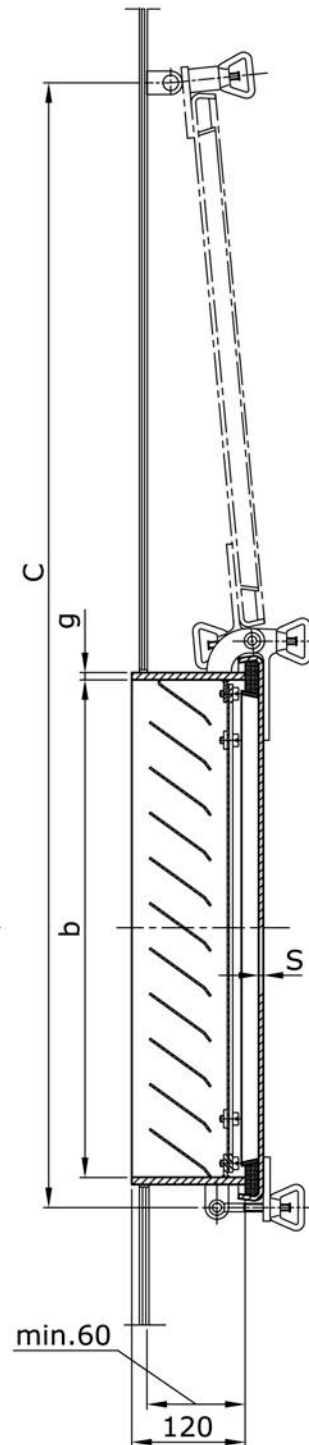

Жалюзи со щитком

МАРКИРОВКА

Пример: жалюзи со щитком 250x200, вариант исполнения G:
LOUVER WITH COVER 250x200G