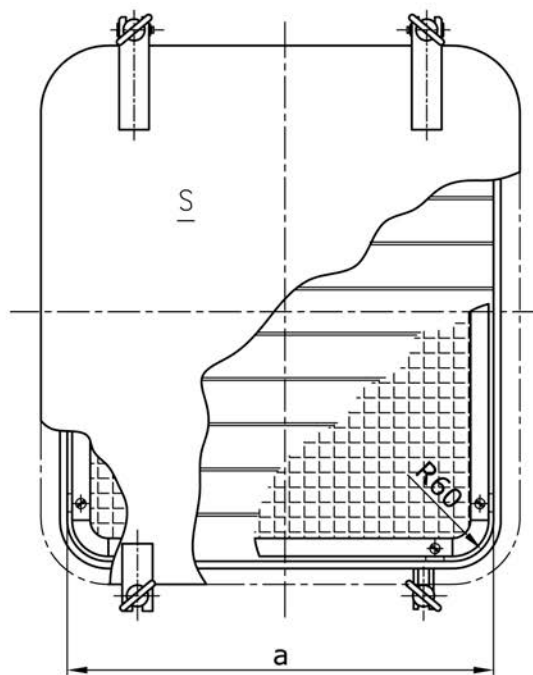

Жалюзи со щитком

МАРКИРОВКА

Пример: жалюзи со щитком 250x200, вариант исполнения G:
LOUVER WITH COVER 250x200G