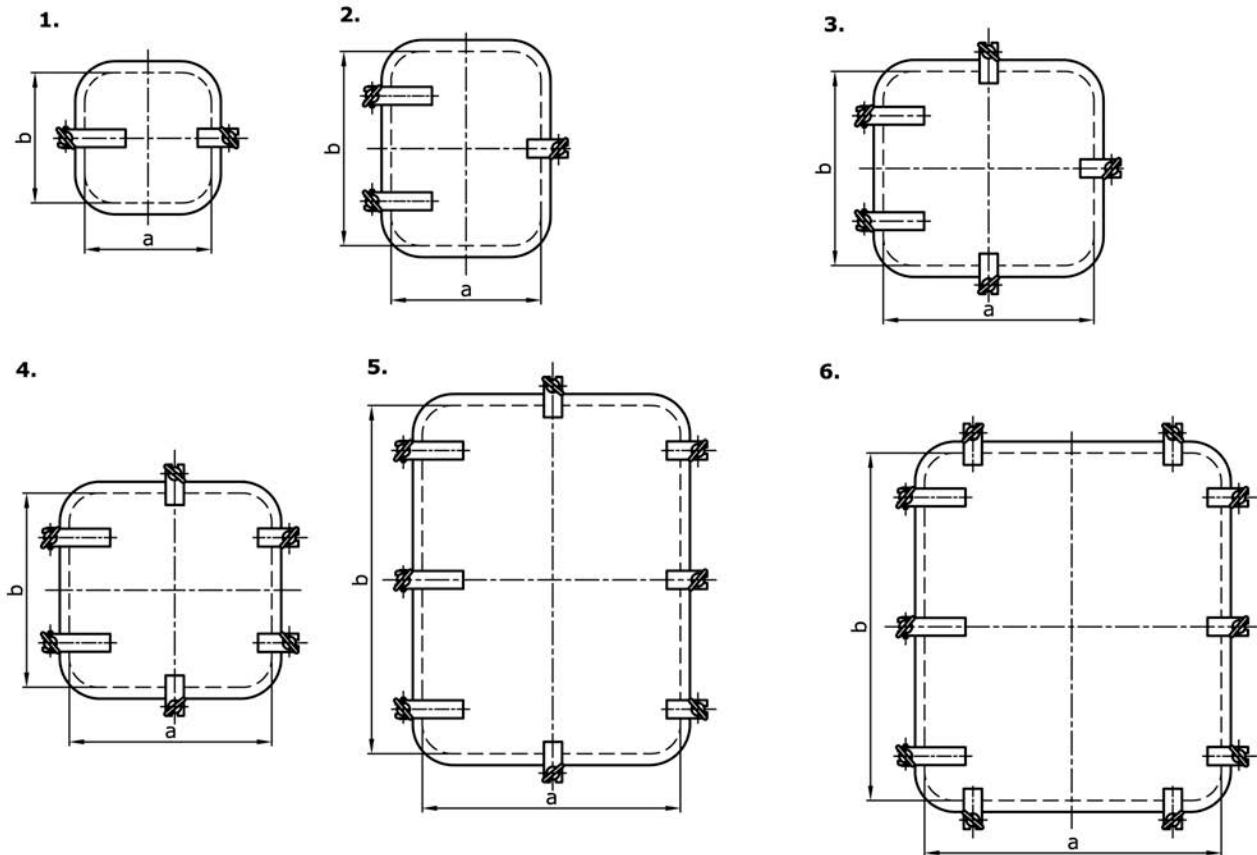

ИСПОЛНЕНИЕ PXL

Размеры (a x b)					
1.	2.	3.	4.	5.	6.
250x200		300x450			
		350x400			
		350x450			
		400x350			
		400x400			
		400x450			
		400x500			
		450x300		500x750	
		450x350		500x900	
		450x400		750x500	
		450x450		900x500	
		450x500		1000x600	
		500x400			500x1200
		500x450			500x1400
		500x500			600x1000
		500x600			600x1500
	600x500			650x1800	
				700x1200	
				800x1500	
				800x1800	
					1000x1800
					1200x1800