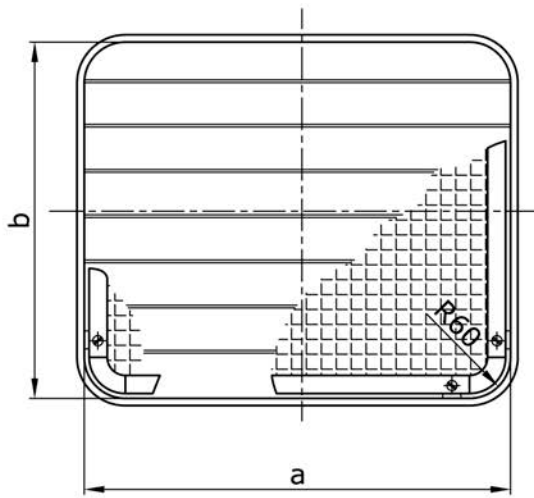

Жалюзи без щитка